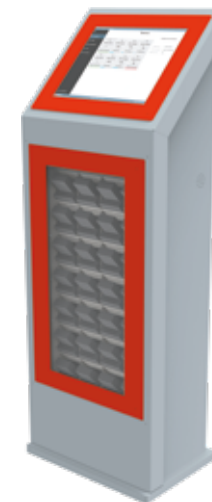

Терминал сбора и хранения данных

969

Сертификат
ПП №969

Реестр
Минпромторга

Реестр
Минцифры

РЕВИЗОР T24HDD

Предназначен для одновременного заряда, сбора и хранения данных максимально с 24 персональных видеорегистраторов. Предустановленное ПО обеспечивает автоматическое архивирование информации на внутреннее хранилище и/или сетевые ресурсы, а также просмотр архивов аудио- и видеозаписей и журналов событий. Управление и вывод информации осуществляется через встроенный монитор.

Модель может быть оборудована СКУД (доступ к видеорегистраторам осуществляется при наличии персональной ключ-карты) и камерой верификации личности.

Характеристики

Процессор	4×3,6 ГГц	ОЗУ, Гб	8	Объём системного SSD-накопителя	120
Операционная система	Linux, Windows 10x64		Максимальная глубина встроенного архива, Тб	108	
Программное обеспечение	РЕВИЗОР Управление данными		Блок питания	550	
Устройство управления	сенсорный монитор		Система контроля уровнем доступа (СКУД)	опция	
Количество слотов для подключения регистраторов, шт	24	USB-порт на передней панели	есть		
Габариты, мм	1400×540×390	Вес (без HDD), кг	от 70	Камера	опция
				ИБП	опция

Терминал сбора и хранения данных

969

Сертификат
ПП №969

Реестр
Минпромторга

Реестр
Минцифры

РЕВИЗОР T28HDD

Предназначен для одновременного заряда, сбора и хранения данных максимально с 28 персональных видеорегистраторов. Предустановленное ПО обеспечивает автоматическое архивирование информации на внутреннее хранилище и/или сетевые ресурсы, а также просмотр архивов аудио- и видеозаписей и журналов событий. Управление и вывод информации осуществляется через встроенный монитор.

Модель может быть оборудована СКУД (доступ к видеорегистраторам осуществляется при наличии персональной ключ-карты) и камерой верификации личности.

Характеристики

Процессор	4×3,6 ГГц	ОЗУ, Гб	8	Объём системного SSD-накопителя	120
Операционная система	Linux, Windows 10x64		Максимальная глубина встроенного архива, Тб	108	
Программное обеспечение	РЕВИЗОР Управление данными		Блок питания	550	
Устройство управления	сенсорный монитор		Система контроля уровнем доступа (СКУД)	опция	
Количество слотов для подключения регистраторов, шт	28	USB-порт на передней панели	есть		
Габариты, мм	1400×540×390	Вес (без HDD), кг	от 70	Камера	опция
				ИБП	опция