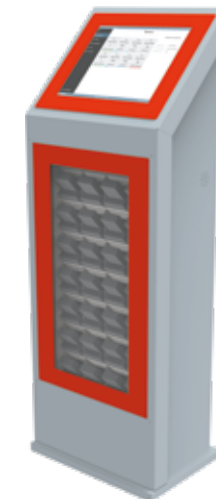

Количество портов:
12

Зарядка устройств:
есть

Сбор данных:
есть

количество портов:
20

Сбор данных:
есть

зарядка устройств:
есть

Контроль доступа:
СКУД

Терминал сбора и хранения данных