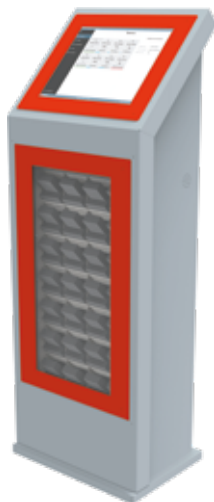

Терминал сбора и хранения данных

969

Сертификат
ПП №969

Реестр
Минпромторга

Реестр
Минцифры

РЕВИЗОР T24HDD

Предназначен для одновременного заряда, сбора и хранения данных максимально с 24 персональных видеорегистраторов. Предустановленное ПО обеспечивает автоматическое архивирование информации на внутреннее хранилище и/или сетевые ресурсы, а также просмотр архивов аудио- и видеозаписей и журналов событий. Управление и вывод информации осуществляется через встроенный монитор.

Модель может быть оборудована СКУД (доступ к видеорегистраторам осуществляется при наличии персональной ключ-карты) и камерой верификации личности.

Характеристики

Процессор	4×3,6 ГГц	ОЗУ, Гб	8	Объём системного SSD-накопителя	120
Операционная система	Linux, Windows 10x64		Максимальная глубина встроенного архива, Тб	108	
Программное обеспечение	РЕВИЗОР Управление данными		Блок питания	550	
Устройство управления	сенсорный монитор		Система контроля уровнем доступа (СКУД)	опция	
Количество слотов для подключения регистраторов, шт	24	USB-порт на передней панели	есть		
Габариты, мм	1400×540×390	Вес (без HDD), кг	от 70	Камера	опция
				ИБП	опция

Терминал сбора и хранения данных

969

Сертификат
ПП №969

Реестр
Минпромторга

Реестр
Минцифры

РЕВИЗОР T28HDD

Предназначен для одновременного заряда, сбора и хранения данных максимально с 28 персональных видеорегистраторов. Предустановленное ПО обеспечивает автоматическое архивирование информации на внутреннее хранилище и/или сетевые ресурсы, а также просмотр архивов аудио- и видеозаписей и журналов событий. Управление и вывод информации осуществляется через встроенный монитор.

Модель может быть оборудована СКУД (доступ к видеорегистраторам осуществляется при наличии персональной ключ-карты) и камерой верификации личности.

Характеристики

Процессор	4×3,6 ГГц	ОЗУ, Гб	8	Объём системного SSD-накопителя	120
Операционная система	Linux, Windows 10x64		Максимальная глубина встроенного архива, Тб	108	
Программное обеспечение	РЕВИЗОР Управление данными		Блок питания	550	
Устройство управления	сенсорный монитор		Система контроля уровнем доступа (СКУД)	опция	
Количество слотов для подключения регистраторов, шт	28	USB-порт на передней панели	есть		
Габариты, мм	1400×540×390	Вес (без HDD), кг	от 70	Камера	опция
				ИБП	опция