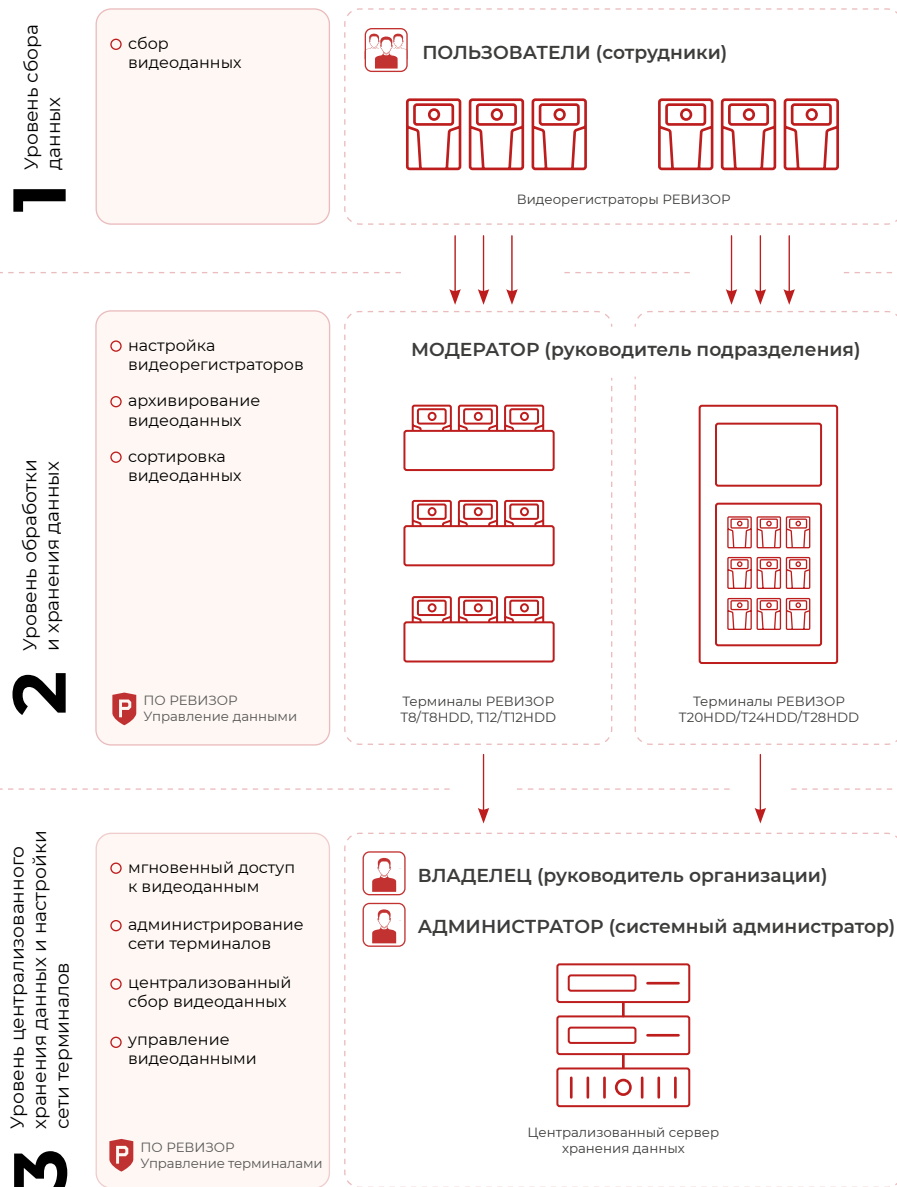

ЦЕНТРАЛИЗОВАННАЯ СИСТЕМА СБОРА, ХРАНЕНИЯ И ОБРАБОТКИ ДАННЫХ С ПЕРСОНАЛЬНЫХ ВИДЕОРЕГИСТРАТОРОВ

РЕВИЗОР КОНФИГУРАТОР

Программное обеспечение «РЕВИЗОР Конфигуратор» предназначено для настройки и диагностики персональных видеорегистраторов РЕВИЗОР при их подключении к персональному компьютеру. Поддерживаемые модели персональных регистраторов: РЕВИЗОР 3235, РЕВИЗОР 3335, РЕВИЗОР P1, РЕВИЗОР P1 Лайт, РЕВИЗОР P2.

ЗАДАЧИ

1. **01. КОНТРОЛЬ ДОСТУПА** Установка/смена пароля авторизации для ограничения доступа к настройкам и защите данных.
2. **02. НАСТРОЙКА КАЧЕСТВА ВИДЕОЗАПИСИ** Выбор разрешения, длительности фрагментов видео и прочих параметров.
3. **03. НАСТРОЙКА ФОТОСЪЕМКИ** Выбор разрешения фото, серийной съемки и режима вспышки для фиксации событий в нужном качестве.
4. **04. ПЕРСОНАЛИЗАЦИЯ УПРАВЛЕНИЯ** Назначение функций на кнопку FN и выбор языка интерфейса под сценарии работы подразделения.
5. **05. НАСТРОЙКА УВЕДОМЛЕНИЙ** Выбор типа оповещений для удобства работы и контроля событий.
6. **06. ВЫГРУЗКА МАТЕРИАЛОВ** Перевод устройства в режим диска для копирования фото/видео на ПК как с обычного накопителя.